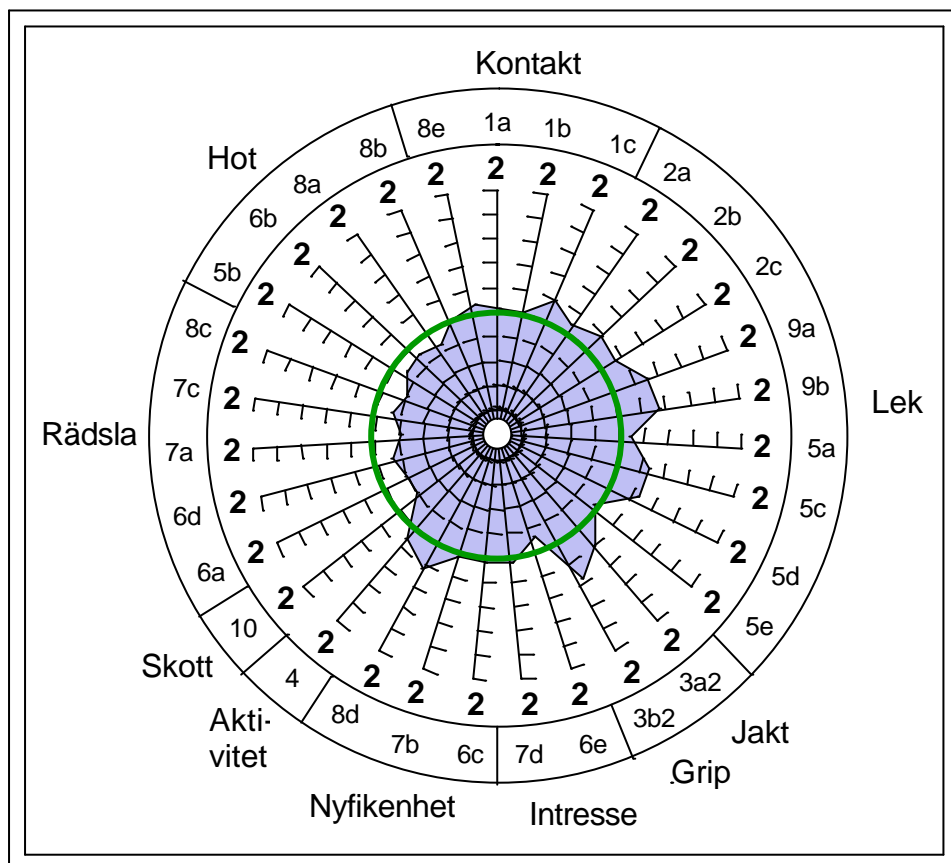

MH-moment

- 1a Kontakt, hälsning
- 1b Kontakt, samarbete
- 1c Kontakt, hantering
- 2a Lek 1, leklust
- 2b Lek 1, gripande
- 2c Lek 1, dragkamp
- 3a2 Jakt, förföljande
- 3b2 Jakt, gripande
- 4 Aktivitet
- 5a Avstånd lek, intresse
- 5b Avstånd lek, hot/aggr.
- 5c Avstånd lek, nyfikenhet
- 5d Avstånd lek, leklust
- 5e Avstånd lek, samarbete
- 6a Överraskn., rädsla
- 6b Överraskn., hot/aggr
- 6c Överraskn., nyfikenhet
- 6d Överraskn., kvarst rädsla
- 6e Överraskn., kvarst intresse
- 7a Ljudkänslig, rädsla
- 7b Ljudkänslig, nyfikenhet
- 7c Ljudkänslig, kvarst rädsla
- 7d Ljudkänslig, kvarst intresse
- 8a Spöken, hot/aggr
- 8b Spöken, kontroll
- 8c Spöken, rädsla
- 8d Spöken, nyfikenhet
- 8e Spöken, kontakt
- 9a Lek 2, leklust
- 9b Lek 2, gripande
- 10 Skott